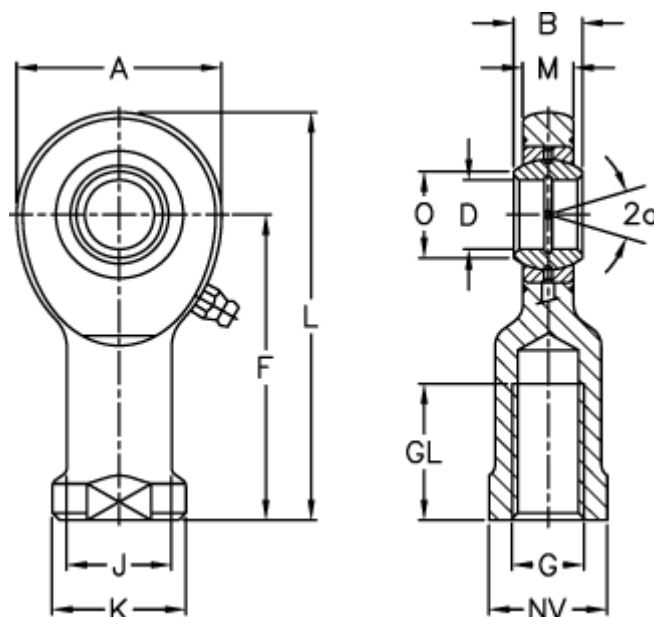

Varenummer: 03461045

Beskrivelse: Fluro Ledhoved EI 45-2RS

Mål

A	= 102	J	= 58
a (grader)	= 7	K	= 70
B	= 32	L	= 196
D	= 45	M	= 27
Dynamisk træk kN	= 127	NV	= 60
F	= 145	O	= 50.8
g	= M42x3	Statisk træk kN	= 263
GL	= 65	Vægt	= 2500